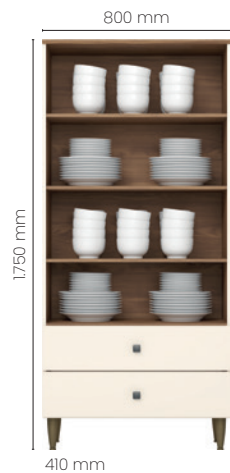

A. 1.750 x L. 800 x P. 410 mm

R\$ 2.131

C230-129
Off White / Nature

Aparador Memphis

S350-127 Nature / Off White

A. 800 x L. 1.360 x P. 360 mm

R\$ 748

S350-127
Nature / Off White