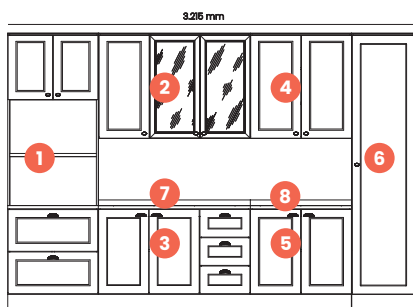

Dobradiças de 35 mm com amortecimento

100%
MDF

Cinza

Qtd.	Ref.	Descrição	Valor	Qtd.	Ref.	Descrição	Valor
1	1x	C351-169 Torre Quente 02 Fornos	R$ 2.277	5	1x	C355-131 Balcão 02 Portas 800 mm	R$ 984
2	1x	C363-131 Aéreo 03 Portas de Vidro 1.200 mm	R$ 1.785	6	1x	C372-131 Paineleiro 01 Porta 500 mm	R$ 1.656
3	1x	C353-131 Balcão Pia 03 Gav. 02 Pts. 1.200 mm	R$ 1.807	7	1x	C905-128 Tampo para Balcão 1.200 mm	R$ 406
4	1x	C356-131 Aéreo 02 Portas 800 mm	R$ 937	8	1x	C904-128 Tampo para Balcão 800 mm	R$ 292

Total do Ambiente: **R$ 10.144**