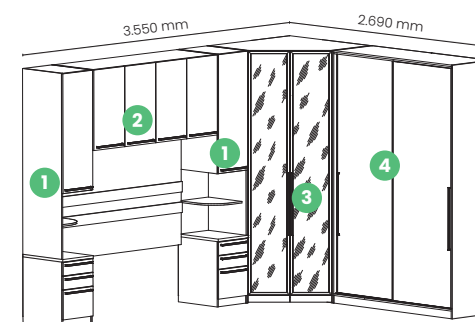

Total do Ambiente: **R$ 16.963**