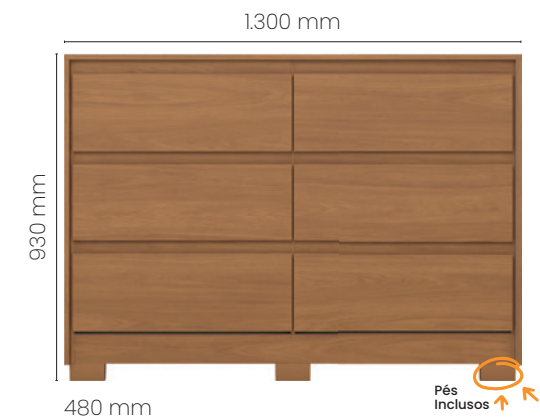

- Pés em ABS
- Molduras de 15 mm
- Gavetas com soft para pega
- Gavetas com corredeiras telescópicas