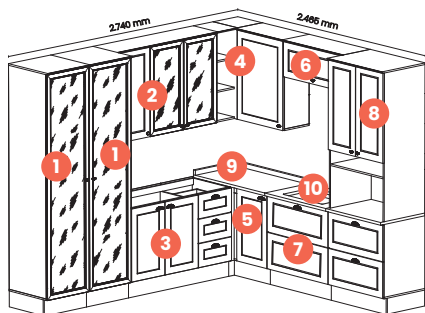

Total do Ambiente: **R\$ 10.144**

Dobradiças de 35 mm com amortecimento

100%
MDF

Americana

Cozinha

Cozinhas

Branco HP

Qtd.	Ref.	Descrição	Valor	Qtd.	Ref.	Descrição	Valor
1	2x	C373-05	R\$ 2.401	6	1x	C354-05	R\$ 520
2	1x	C363-05	R\$ 1.785	7	1x	C371-05	R\$ 1.105
3	1x	C353-05	R\$ 1.807	8	1x	C350-156	R\$ 2.472
4	1x	C359-05	R\$ 1.191	9	1x	C906-128	R\$ 352
5	1x	C361-05	R\$ 958	10	1x	C908-128	R\$ 271