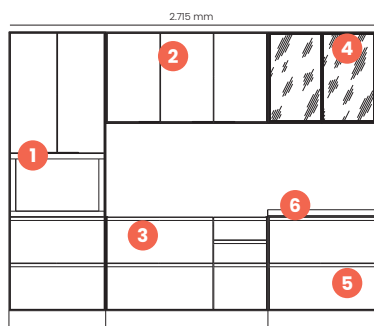

Total do Ambiente: R\$ 10.740

Cozinhas

Lan
ça
men
to

Dobradiças de
35 mm com
amortecimento

Vidros
Reflecta

100%
MDF

Areia HP

Qtd.	Ref.	Descrição	Valor	Qtd.	Ref.	Descrição	Valor		
1	1x	C668-133	Torre Quente 01 Forno	R\$ 2.244	4	1x	C659-133	Aéreo 02 Portas de Vidro 800 mm	R\$ 1.642
2	1x	C654-133	Aéreo 03 Portas 1.200 mm	R\$ 1.000	5	1x	C660-133	Balcão 02 Gavetas 800 mm	R\$ 1.106
3	1x	C655-133	Balcão Pia 04 Gav. 01 Pts. 1.200 mm	R\$ 1.816	6	1x	C921-133	Tampo para Balcão 800 mm	R\$ 252