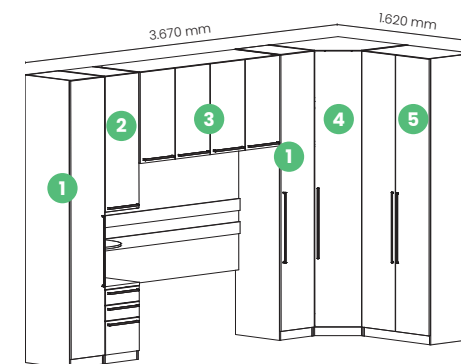

Total do Ambiente: **R$ 11.743**