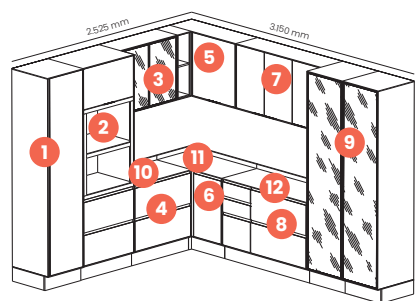

Qtd.	Ref.	Descrição	Valor	Qtd.	Ref.	Descrição	Valor
1	1x	C667-133	R$ 1.634	7	1x	C654-133	R$ 1.000
2	1x	C669-133	R$ 2.205	8	1x	C655-133	R$ 1.816
3	1x	C659-133	R$ 1.642	9	2x	C666-133	R$ 2.851
4	1x	C660-133	R$ 1.106	10	1x	C921-214	R$ 252
5	1x	C662-133	R$ 1.001	11	1x	C923-214	R$ 299
6	1x	C663-133	R$ 850	12	1x	C922-214	R$ 346

Total do Ambiente: **R$ 17.853**