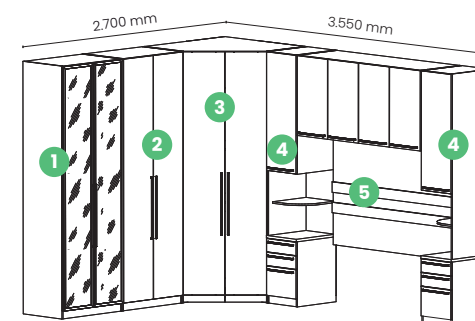

COLEÇÃO HENN 2026

Todo lar
tem uma
história.
A sua.

Imagens da
COLEÇÃO

quartos modulados

Dobradiças de
35 mm com
amortecimento

Frentes
MDF

Areia

Qtd.	Ref.	Descrição	Valor	
1	1x	MC09-133	Guarda-roupa 02 Portas com Espelhos	R\$ 4.603
2	1x	MC03-133	Guarda-roupa 02 Portas 03 Gavetas	R\$ 2.687
3	1x	MC05-133	Canto Closet 02 Portas	R\$ 4.198
4	2x	MC02-133	Mesa de Cabeceira 01 Portas 03 Gavetas	R\$ 1.742
5	1x	MC11-133	Ponte de Casal 04 Portas	R\$ 2.376