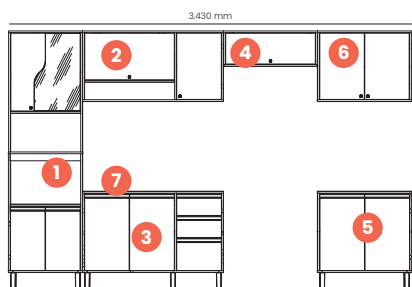

Qtd.	Ref.	Descrição	Valor	Qtd.	Ref.	Descrição	Valor
1	1x	C590-221 Torre Quente 02 Fornos	R$ 1.405	5	1x	C586-221 Balcão 02 Portas 800 mm	R$ 811
2	1x	C582-214 Aéreo 02 Portas 1.200 mm	R$ 819	6	1x	C582-214 Aéreo 02 Portas 1.200 mm	R$ 819
3	1x	C583-221 Balcão Pia 03 Gav. 02 Pts. 1.200 mm	R$ 1.236	7	1x	C925-214 Tampo para Balcão 1.200 mm	R$ 157
4	1x	C584-214 Aéreo 01 Porta Basc. 800 mm	R$ 388				

Total do Ambiente: R$ 5.635

HENN