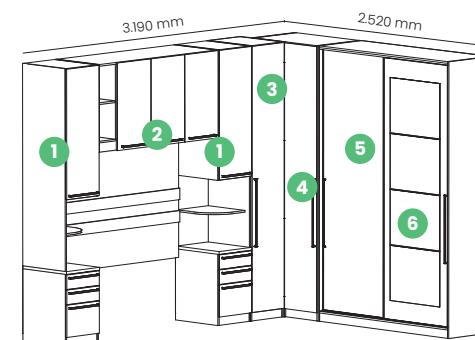

Dobradiças de
35 mm com
amortecimento

Areia / Jequitibá

Qtd.	Ref.	Descrição	Valor
2x	MC02-184	Mesa de Cabeceira 01 Porta 03 Gavetas	R$ 1.742
1x	MC13-184	Ponte de Casal 03 Portas	R$ 2.196
1x	MC01-184	Guarda-roupa 01 Porta	R$ 1.510
1x	MC14-184	Canto Reto 01 Porta	R$ 1.892
1x	MC10-184	Guarda-roupa 02 Portas Deslizantes	R$ 4.544
1x	O962-64	Kit Espelho 04 Unidades	R$ 873

Total do Ambiente: **R$ 14.499**