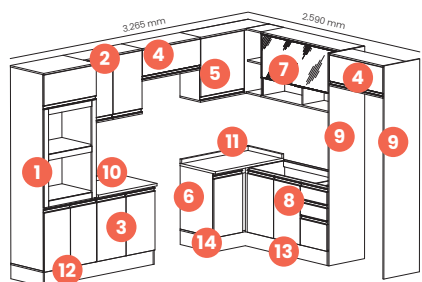

Total do Ambiente: R\$ 6.890

HENN

Dobradiças de 35 mm com amortecimento

Vidros Reflecta

100% MDF

Cozinha **Connect**

Cozinhas

Qtd.	Ref.	Descrição	Valor	Qtd.	Ref.	Descrição	Valor
1	1x	C69-35 Torre Quente 02 Fornos 715 mm	R\$ 1.904	9	2x	C429-23 Lateral 490 mm	R\$ 594
2	1x	C88-35 Aéreo 02 Portas 800 mm	R\$ 764	10	1x	C904-23 Tampo para Balcão 800 mm	R\$ 292
3	1x	C64-35 Balcão 02 Portas 800 mm	R\$ 819	11	1x	C906-23 Tampo para Balcão Canto Reto	R\$ 352
4	2x	C54-35 Aéreo 01 Portas Basc. 800 mm	R\$ 482	12	1x	C954-23 Rodapé para Balcão 2.200mm	R\$ 156
5	1x	C58-35 Aéreo Canto Reto 01 Porta	R\$ 892	13	1x	C952-23 Rodapé para Balcão 1.200mm	R\$ 105
6	1x	C68-35 Balcão Canto Reto 01 Porta	R\$ 804	14	1x	C953-23 Rodapé para Fechamento	R\$ 89
7	1x	C59-23 Aéreo 01 Pt. Basc. de Vidro 1.200 mm	R\$ 1.644	15	2x	O933-23 Kit Acessório para Rodapé	R\$ 45
8	1x	C66-35 Balcão Pia 03 Gav. 02 Pts. 1.200 mm	R\$ 1.509				