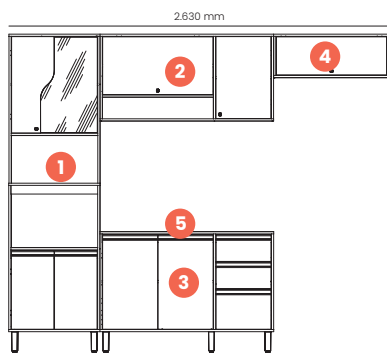

Qtd.	Ref.	Descrição	Valor	Qtd.	Ref.	Descrição	Valor
1	1x	C590-221 Torre Quente 02 Fornos	R$ 1.405	4	1x	C584-214 Aéreo 01 Porta Basc. 800 mm	R$ 388
2	1x	C582-214 Aéreo 02 Portas 1.200 mm	R$ 819	5	1x	C925-214 Tampo para Balcão 1.200 mm	R$ 157
3	1x	C583-221 Balcão Pia 03 Gav. 02 Pts. 1.200 mm	R$ 1.236				

Total do Ambiente: **R$ 4.005**

HENN