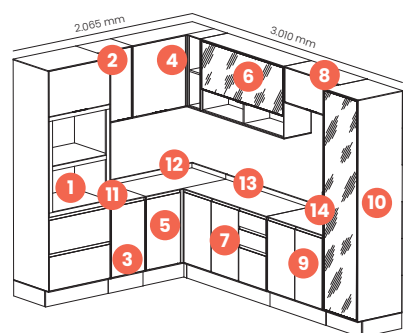

Total do Ambiente: **R\$ 13.504**

Lan
ça
men
to

100%
MDF

Vidros
Reflecta

Dobradiças de
35 mm com
amortecimento

Areia HP

Qtd.	Ref.	Descrição	Valor	Qtd.	Ref.	Descrição	Valor
1	1x	C669-133 Torre Quente 02 Fornos	R\$ 2.205	8	1x	C657-133 Aéreo 01 Porta Basc. 800 mm	R\$ 485
2	1x	C650-133 Aéreo 01 Porta 400 mm	R\$ 491	9	1x	C661-133 Balcão 02 Portas 800 mm	R\$ 856
3	1x	C652-133 Balcão 01 Porta 400 mm	R\$ 608	10	1x	C666-133 Cristaleira 01 Porta 500 mm	R\$ 2.851
4	1x	C662-133 Aéreo Canto Reto 01 Porta	R\$ 1.001	11	1x	C920-133 Tampo para Balcão 400 mm	R\$ 159
5	1x	C663-133 Balcão Canto Reto 01 Porta	R\$ 850	12	1x	C923-133 Tampo para Canto Reto	R\$ 299
6	1x	C653-133 Aéreo 01 Pts. Basc. c/ Vidro 1.200 mm	R\$ 1.717	13	1x	C922-133 Tampo para Balcão 1.200 mm	R\$ 346
7	1x	C656-133 Balcão Pia 02 Gav. 03 Pts. 1.200 mm	R\$ 1.417	14	1x	C921-133 Tampo para Balcão 800 mm	R\$ 252