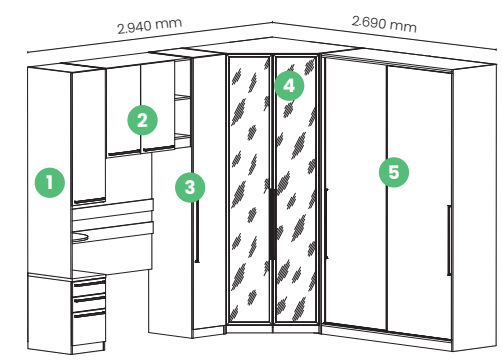

Total do Ambiente: **R\$ 16.051**

Canto Closet 02 Portas

MC05-133 Areia
MC05-184 Areia / Jequitibá

A. 2.400 x L. 1.100 x P. 1.100 mm
Gavetas com corrediças telescópicas

R\$ 4.198

Canto Closet 02 Portas com Espelhos