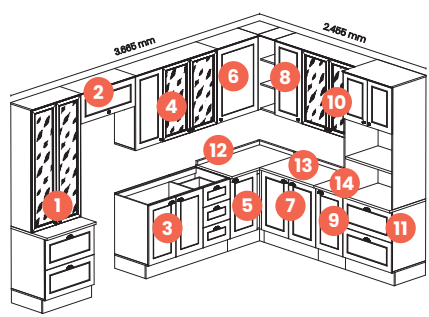

Qtd.	Ref.	Descrição	Valor	Qtd.	Ref.	Descrição	Valor		
1	1x	C357-169	Cristaleira 02 Porta 02 Gavetas	R$ 2.952	8	1x	C364-131	Aéreo 01 Porta 400 mm	R$ 575
2	1x	C354-131	Aéreo 01 Portas Basc. 800 mm	R$ 520	9	1x	C365-131	Balcão 01 Porta 400 mm	R$ 621
3	1x	C353-131	Balcão Pia 03 Gav. 02 Pts. 1.200 mm	R$ 1.807	10	1x	C366-131	Aéreo 02 Portas c/ Vidro 800 mm	R$ 1.365
4	1x	C363-131	Aéreo 03 Portas de Vidro 1.200 mm	R$ 1.785	11	1x	C351-169	Torre Quente 02 Fornos	R$ 2.277
5	1x	C361-131	Balcão Canto Reto 01 Porta	R$ 958	12	1x	C906-128	Tampo para Balcão Canto Reto	R$ 352
6	1x	C359-131	Aéreo Canto Reto 01 Porta	R$ 1.191	13	1x	C904-128	Tampo para Balcão 800 mm	R$ 292
7	1x	C355-131	Balcão 02 Portas 800 mm	R$ 984	14	1x	C902-128	Tampo para Balcão 400 mm	R$ 179

Total do Ambiente: R$ 15.858