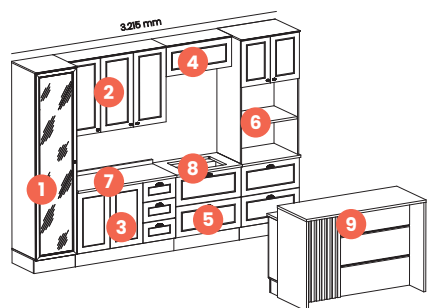

Qt.	Ref.	Descrição	Valor	Qt.	Ref.	Descrição	Valor	
1	1x	C373-05	R$ 2.401	7	2x	C905-128	Tampo para Balcão 1.200 mm	R$ 406
2	1x	C352-05	R$ 1.297	8	1x	C908-128	Tampo para Cooktop 800 mm	R$ 271
3	2x	C353-05	R$ 1.807	9	1x	C630-05	Bancada Gourmet	R$ 2.057
4	1x	C354-05	R$ 520	10	1x	C362-05	Balcão Porta Toalha 200 mm	R$ 467
5	1x	C371-05	R$ 1.105	11	1x	C900-128	Tampo para Balcão 200 mm	R$ 127
6	1x	C351-156	R$ 2.277					

Branco HP

Total do Ambiente: R$ 14.948