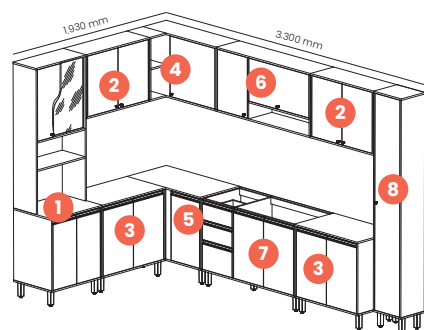

Qtd.	Ref.	Descrição	Valor	Qtd.	Ref.	Descrição	Valor
1	1x	C589-221 Torre Quente 01 Forno	R$ 1.422	5	1x	C588-221 Balcão Canto Reto 01 Porta	R$ 809
2	2x	C585-214 Aéreo 02 Portas 800 mm	R$ 577	6	1x	C582-214 Aéreo 02 Portas 1.200 mm	R$ 819
3	2x	C586-221 Balcão 02 Portas 800 mm	R$ 811	7	1x	C583-221 Balcão Pia 03 Gav. 02 Pts. 1.200 mm	R$ 1.236
4	1x	C587-214 Aéreo Canto Reto 01 Porta	R$ 747	8	1x	C591-214 Paineleiro 01 Porta 350 mm	R$ 839

Total do Ambiente: **R$ 8.648**