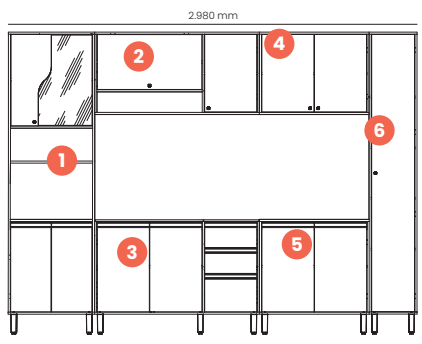

Qtd.	Ref.	Descrição	Valor
1	1x	C589-221 Torre Quente 01 Forno	R\$ 1.422
2	1x	C582-214 Aéreo 02 Portas 1.200 mm	R\$ 819
3	1x	C583-221 Balcão Pia 03 Gav. 02 Pts. 1.200 mm	R\$ 1.236
4	1x	C585-214 Aéreo 02 Portas 800 mm	R\$ 577