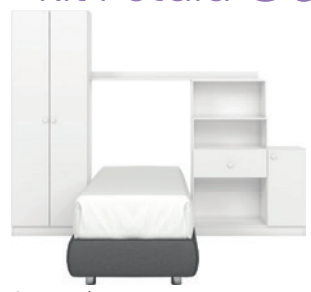

Berço Certificado

Infantil Pétala

2.300 a 2860 mm

Branco 340 mm

Kit Pétala 3em1

Opção de montagem berço lateral

Opção de montagem berço frontal

Opção de montagem cama de solteiro