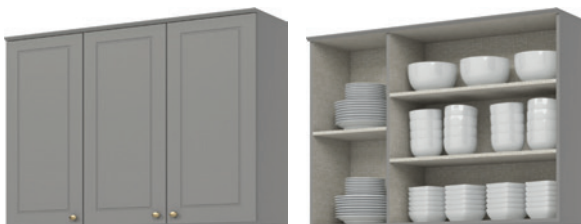

C366-131 Cinza
C366-05 Branco HP

A. 830 x L. 800 x P. 330 mm

R\$ 1.365

Aéreo 03 Portas 1.200 mm

C352-131 Cinza
C352-05 Branco HP

A. 830 x L. 1.200 x P. 330 mm

R\$ 1.297

Aéreo 03 Portas de Vidro 1.200 mm