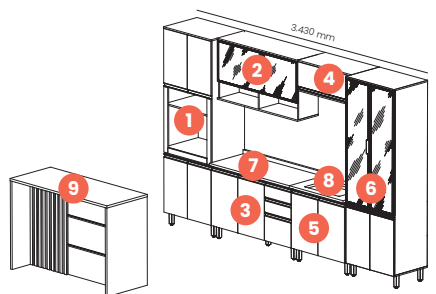

Dobradiças de 35 mm com amortecimento

Vidros Reflecta

100% MDF

Duna / Cristal

Qtd.	Ref.	Descrição	Valor	Qtd.	Ref.	Descrição	Valor		
1	1x	C70-35	Torre Quente 01 Forno 715 mm	R$ 1.895	6	1x	C71-35	Cristaleira 04 Portas 715 mm	R$ 2.979
2	1x	C59-23	Aéreo 01 Pt. Basc. de Vidro 1.200 mm	R$ 1.644	7	1x	C905-23	Tampo para balcão 1200 mm	R$ 406
3	1x	C66-35	Balcão Pia 03 Gav. 02 Pts. 1.200 mm	R$ 1.509	8	1x	C908-23	Tampo para Cooktop 800 mm	R$ 271
4	1x	C54-35	Aéreo 01 Portas Basc. 800 mm	R$ 482	9	1x	C630-35	Bancada Gourmet	R$ 2.057
5	1x	C64-35	Balcão 02 Portas 800 mm	R$ 819					

Total do Ambiente: R$ 12.062