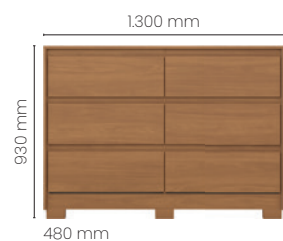

Ravenna

06 Gavetas

R$ 1.421

D737-10
Branco