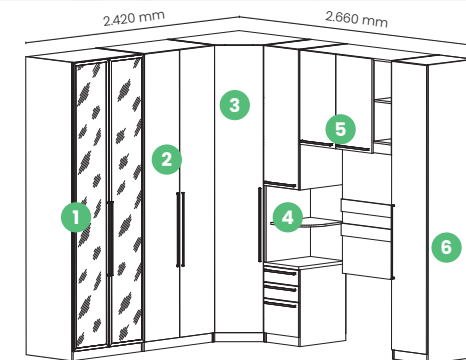

Total do Ambiente: **R\$ 11.743**

Dobradiças de 35 mm com amortecimento

Frentes MDF

Areia

Qtd.	Ref.	Descrição	Valor	
1	1x	MC09-133	Guarda-roupa 02 Portas com Espelhos	R\$ 4.603
2	1x	MC03-133	Guarda-roupa 02 Portas 03 Gavetas	R\$ 2.687
3	1x	MC07-133	Canto Oblíquo 01 Porta	R\$ 2.277
4	1x	MC02-133	Mesa de Cabeceira 01 Portas 03 Gavetas	R\$ 1.742
5	1x	MC12-133	Ponte de Solteiro 02 Portas	R\$ 1.696
6	1x	MC01-133	Guarda-roupa 01 Porta	R\$ 1.510