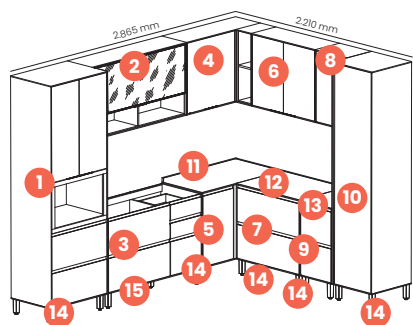

Qtd.	Ref.	Descrição	Valor	Qtd.	Ref.	Descrição	Valor
1	1x	C668-133 Torre Quente 01 Forno	R$ 2.244	9	1x	C651-133 Balcão 02 Gavetas 400 mm	R$ 824
2	1x	C653-133 Aéreo 01 Pts. Basc. c/ Vidro 1.200 mm	R$ 1.717	10	1x	C667-133 Paineleiro 01 Porta 500 mm	R$ 1.634
3	1x	C655-133 Balcão Pia 04 Gav. 01 Pts. 1.200 mm	R$ 1.816	11	1x	C923-133 Tampo para Balcão Canto Reto	R$ 299
4	1x	C662-133 Aéreo Canto Reto 01 Porta	R$ 1.001	12	1x	C921-133 Tampo para Balcão 800 mm	R$ 252
5	1x	C663-133 Balcão Canto Reto 01 Porta	R$ 850	13	1x	C920-133 Tampo para Balcão 400 mm	R$ 159
6	1x	C658-133 Aéreo 02 Portas 800 mm	R$ 793	14	5x	O898-121 Kit com 04 pés para balcão	R$ 51
7	1x	C660-133 Balcão 02 Gavetas 800 mm	R$ 1.106	15	1x	O899-121 Kit com 05 pés para balcão	R$ 63
8	1x	C650-133 Aéreo 01 Portas 400 mm	R$ 491				

Total do Ambiente: **R$ 13.504**