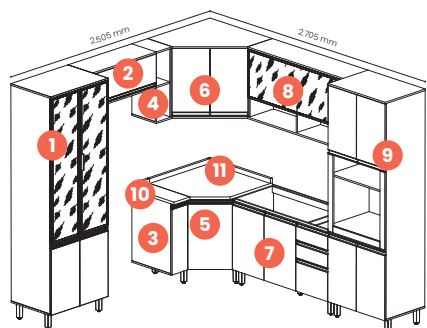

Dobradiças de 35 mm com amortecimento

Vidros Reflecta

100% MDF

Cozinha **Connect**

Cozinhas

Duna / Cristal

Qtd.	Ref.	Descrição	Valor	Qtd.	Ref.	Descrição	Valor
1	1x	C71-35	R$ 2.979	7	1x	C66-35	R$ 1.509
2	1x	C54-35	R$ 482	8	1x	C59-23	R$ 1.644
3	1x	C60-35	R$ 634	9	1x	C70-35	R$ 1.895
4	1x	C50-23	R$ 269	10	1x	C900-23	R$ 127
5	1x	C67-35	R$ 943	11	1x	C907-23	R$ 412
6	1x	C57-35	R$ 1.050				

Total do Ambiente: **R$ 11.944**