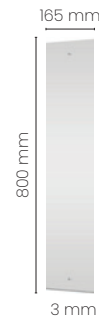

A. 1.250 x L. 350 x P. 3 mm

R\$ 189

Mód Complementar
 com Espelho
B951-64
 02 Unidades

A. 800 x L. 165 x P. 3 mm

R\$ 123

Mód Complementar
 com Espelho
B952-64
 03 Unidades

A. 400 x L. 500 x P. 3 mm

R\$ 237