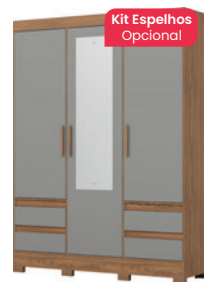

Mód. Comp. c/ Espelho
Opcional - B950-64