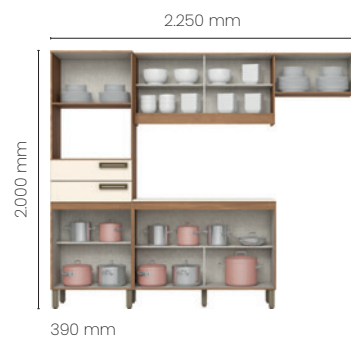

B107-127
Nature / Off White

Kit Cozinha
B130
06 Pts. e 02 Gav.
R$ 1.436