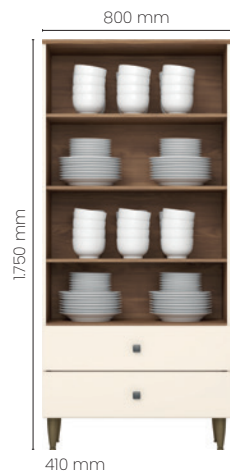

Cristaleira Liz 02 Portas

C230-129 Off White / Nature

A. 1.750 x L. 800 x P. 410 mm

R$ 2.131

C230-129
Off White / Nature