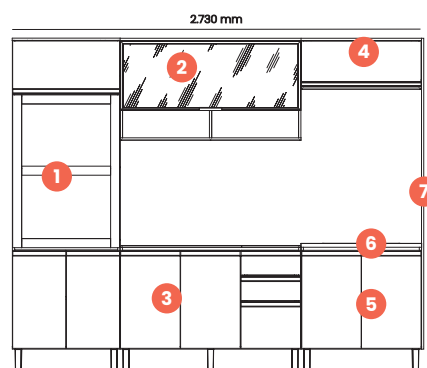

Total do Ambiente: **R\$ 12.086**

Dobradiças de 35 mm com amortecimento

Vidros Reflecta

100% MDF

Duna / Cristal

Qtd.	Ref.	Descrição	Valor	Qtd.	Ref.	Descrição	Valor		
1	1x	C69-35	Torre Quente 02 Fornos 715 mm	R\$ 1.904	5	1x	C64-35	Balcão 02 Portas 800 mm	R\$ 819
2	1x	C59-23	Aéreo 01 Pt. Basc. de Vidro 1.200 mm	R\$ 1.644	6	1x	C908-23	Tampo para Cooktop 800 mm	R\$ 271
3	1x	C66-35	Balcão Pia 03 Gav. 02 Pts. 1.200 mm	R\$ 1.509	7	1x	C75-23	Lateral Connect	R\$ 261
4	1x	C54-35	Aéreo 01 Portas Basc. 800 mm	R\$ 482					