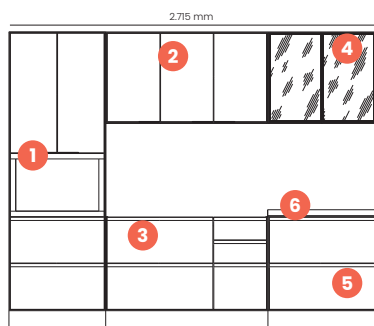

Total do Ambiente: R\$ 10.740

Cozinhas

Lan
ça
men
to

Dobradiças de
35 mm com
amortecimento

Vidros
Reflecta

100%
MDF

Areia HP

Qtd.	Ref.	Descrição	Valor	Qtd.	Ref.	Descrição	Valor
1	1x	C668-133 Torre Quente 01 Forno	R\$ 2.244	4	1x	C659-133 Aéreo 02 Portas de Vidro 800 mm	R\$ 1.642
2	1x	C654-133 Aéreo 03 Portas 1.200 mm	R\$ 1.000	5	1x	C660-133 Balcão 02 Gavetas 800 mm	R\$ 1.106
3	1x	C655-133 Balcão Pia 04 Gav. 01 Pts. 1.200 mm	R\$ 1.816	6	1x	C921-133 Tampo para Balcão 800 mm	R\$ 252