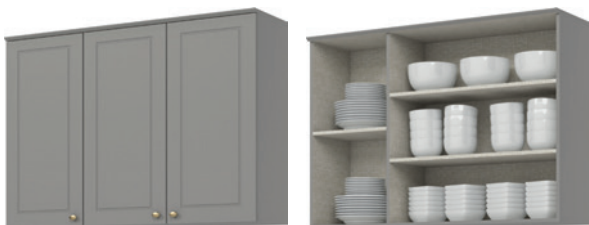

C366-131 Cinza
C366-05 Branco HP

A. 830 x L. 800 x P. 330 mm

R\$ 1.365

Aéreo 03 Portas 1.200 mm

C352-131 Cinza
C352-05 Branco HP

A. 830 x L. 1.200 x P. 330 mm

R\$ 1.297

Aéreo 03 Portas de Vidro 1.200 mm