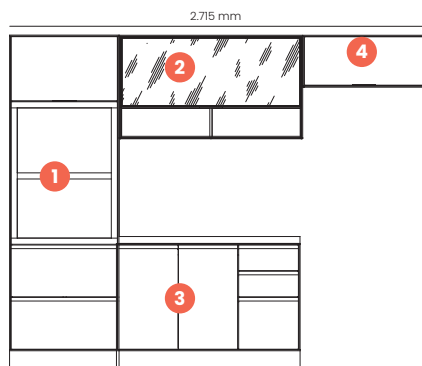

Lan
ça-
men-
to

Vidros
Reflecta

Dobradiças de
35 mm com
amortecimento

100%
MDF

Cozinha
Fineze

Cozinhas

Areia HP

Qt.	Ref.	Descrição	Valor	Qt.	Ref.	Descrição	Valor
1	1x	C669-133 Torre Quente 02 Fornos	R$ 2.205	4	1x	C657-133 Aéreo 01 Porta Basc. 800 mm	R$ 485
2	1x	C653-133 Aéreo 01 Pts. Basc. c/ Vidro 1.200 mm	R$ 1.717	5	1x	C922-133 Tampo para Balcão 1.200 mm	R$ 346
3	1x	C656-133 Balcão Pia 02 Gav. 03 Pts. 1.200 mm	R$ 1.417				

Total do Ambiente: **R$ 6.170**