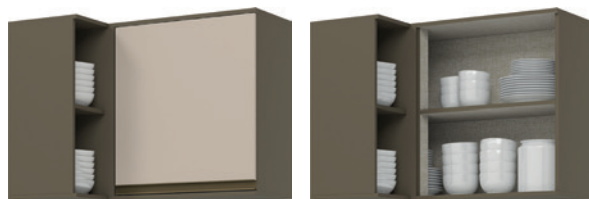

Aéreo Canto Reto 01 Porta

C58-35 Duna / Cristal

A. 680 x L. 950 x P. 540 mm
Montagem direita/esquerda