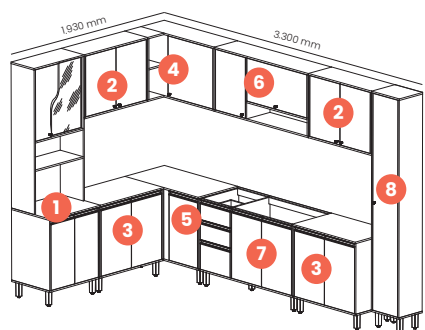

Lan
ça
men
to

Tampas
inclusos
*Exceto Balcão Pia

Venaly
Cozinha

Cozinhas

Cinamomo / Off White

Qtd.	Ref.	Descrição	Valor
1	1x	C589-221 Torre Quente 01 Forno	R$ 1.422
2	2x	C585-214 Aéreo 02 Portas 800 mm	R$ 577
3	2x	C586-221 Balcão 02 Portas 800 mm	R$ 811
4	1x	C587-214 Aéreo Canto Reto 01 Porta	R$ 747

Qtd.	Ref.	Descrição	Valor
5	1x	C588-221 Balcão Canto Reto 01 Porta	R$ 809
6	1x	C582-214 Aéreo 02 Portas 1.200 mm	R$ 819
7	1x	C583-221 Balcão Pia 03 Gav. 02 Pts. 1.200 mm	R$ 1.236
8	1x	C591-214 Paineleiro 01 Porta 350 mm	R$ 839

Total do Ambiente: **R$ 8.648**