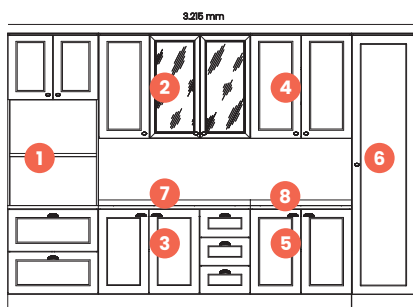

Dobradiças de 35 mm com amortecimento

100% MDF

Cinza

Qtd.	Ref.	Descrição	Valor	Qtd.	Ref.	Descrição	Valor
1	1x	C351-169 Torre Quente 02 Fornos	R$ 2.277	5	1x	C355-131 Balcão 02 Portas 800 mm	R$ 984
2	1x	C363-131 Aéreo 03 Portas de Vidro 1.200 mm	R$ 1.785	6	1x	C372-131 Paineleiro 01 Porta 500 mm	R$ 1.656
3	1x	C353-131 Balcão Pia 03 Gav. 02 Pts. 1.200 mm	R$ 1.807	7	1x	C905-128 Tampo para Balcão 1.200 mm	R$ 406
4	1x	C356-131 Aéreo 02 Portas 800 mm	R$ 937	8	1x	C904-128 Tampo para Balcão 800 mm	R$ 292

Total do Ambiente: R$ 10.144