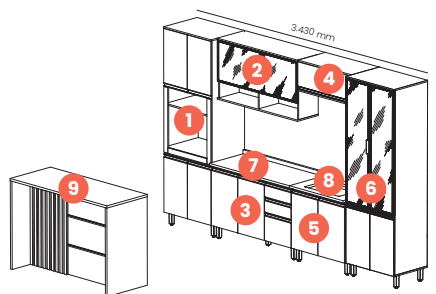

Duna / Cristal

Total do Ambiente: **R\$ 11.572**

Dobradiças de 35 mm com amortecimento

Vidros Reflecta

100% MDF

Duna / Cristal

Qtd.	Ref.	Descrição	Valor	Qtd.	Ref.	Descrição	Valor		
1	1x	C70-35	Torre Quente 01 Forno 715 mm	R\$ 1.895	6	1x	C71-35	Cristaleira 04 Portas 715 mm	R\$ 2.979
2	1x	C59-23	Aéreo 01 Pt. Basc. de Vidro 1.200 mm	R\$ 1.644	7	1x	C905-23	Tampo para balcão 1200 mm	R\$ 406
3	1x	C66-35	Balcão Pia 03 Gav. 02 Pts. 1.200 mm	R\$ 1.509	8	1x	C908-23	Tampo para Cooktop 800 mm	R\$ 271
4	1x	C54-35	Aéreo 01 Portas Basc. 800 mm	R\$ 482	9	1x	C630-35	Bancada Gourmet	R\$ 2.057
5	1x	C64-35	Balcão 02 Portas 800 mm	R\$ 819					