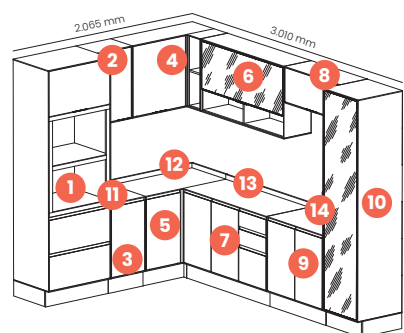

Qtd.	Ref.	Descrição	Valor	Qtd.	Ref.	Descrição	Valor
1	1x	C668-133 Torre Quente 01 Forno	R\$ 2.244	9	1x	C651-133 Balcão 02 Gavetas 400 mm	R\$ 824
2	1x	C653-133 Aéreo 01 Pts. Basc. c/ Vidro 1.200 mm	R\$ 1.717	10	1x	C667-133 Paineleiro 01 Porta 500 mm	R\$ 1.634
3	1x	C655-133 Balcão Pia 04 Gav. 01 Pts. 1.200 mm	R\$ 1.816	11	1x	C923-133 Tampo para Balcão Canto Reto	R\$ 299
4	1x	C662-133 Aéreo Canto Reto 01 Porta	R\$ 1.001	12	1x	C921-133 Tampo para Balcão 800 mm	R\$ 252
5	1x	C663-133 Balcão Canto Reto 01 Porta	R\$ 850	13	1x	C920-133 Tampo para Balcão 400 mm	R\$ 159
6	1x	C658-133 Aéreo 02 Portas 800 mm	R\$ 793	14	5x	O898-121 Kit com 04 pés para balcão	R\$ 51
7	1x	C660-133 Balcão 02 Gavetas 800 mm	R\$ 1.106	15	1x	O899-121 Kit com 05 pés para balcão	R\$ 63
8	1x	C650-133 Aéreo 01 Portas 400 mm	R\$ 491				

Total do Ambiente: **R\$ 13.504**

Lan
ça
men
to

100%
MDF

Vidros
Reflecta

Dobradiças de
35 mm com
amortecimento

Areia HP

Qtd.	Ref.	Descrição	Valor	Qtd.	Ref.	Descrição	Valor
1	1x	C669-133 Torre Quente 02 Fornos	R\$ 2.205	8	1x	C657-133 Aéreo 01 Porta Basc. 800 mm	R\$ 485
2	1x	C650-133 Aéreo 01 Porta 400 mm	R\$ 491	9	1x	C661-133 Balcão 02 Portas 800 mm	R\$ 856
3	1x	C652-133 Balcão 01 Porta 400 mm	R\$ 608	10	1x	C666-133 Cristaleira 01 Porta 500 mm	R\$ 2.851
4	1x	C662-133 Aéreo Canto Reto 01 Porta	R\$ 1.001	11	1x	C920-133 Tampo para Balcão 400 mm	R\$ 159
5	1x	C663-133 Balcão Canto Reto 01 Porta	R\$ 850	12	1x	C923-133 Tampo para Canto Reto	R\$ 299
6	1x	C653-133 Aéreo 01 Pts. Basc. c/ Vidro 1.200 mm	R\$ 1.717	13	1x	C922-133 Tampo para Balcão 1.200 mm	R\$ 346
7	1x	C656-133 Balcão Pia 02 Gav. 03 Pts. 1.200 mm	R\$ 1.417	14	1x	C921-133 Tampo para Balcão 800 mm	R\$ 252