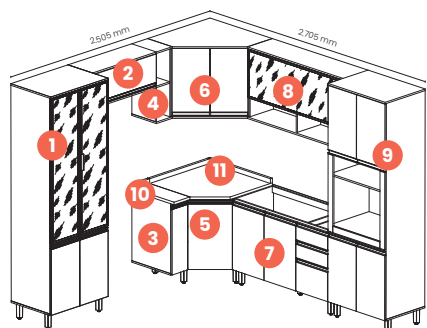

Total do Ambiente: **R\$ 12.062**

Dobradiças de 35 mm com amortecimento

Vidros Reflecta

100% MDF

Cozinha **Connect**

Cozinhas

Duna / Cristal

Qtd.	Ref.	Descrição	Valor	Qtd.	Ref.	Descrição	Valor
1	1x	C71-35	R\$ 2.979	7	1x	C66-35	R\$ 1.509
2	1x	C54-35	R\$ 482	8	1x	C59-23	R\$ 1.644
3	1x	C60-35	R\$ 634	9	1x	C70-35	R\$ 1.895
4	1x	C50-23	R\$ 269	10	1x	C900-23	R\$ 127
5	1x	C67-35	R\$ 943	11	1x	C907-23	R\$ 412
6	1x	C57-35	R\$ 1.050				