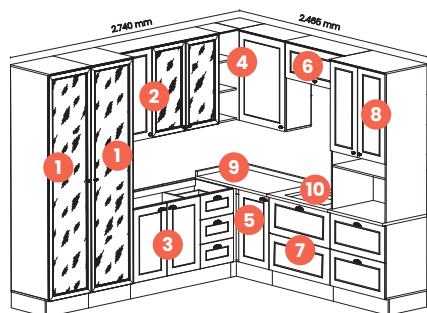

Qtd.	Ref.	Descrição	Valor	Qtd.	Ref.	Descrição	Valor
1	2x	C373-05	R$ 2.401	6	1x	C354-05	R$ 520
2	1x	C363-05	R$ 1.785	7	1x	C371-05	R$ 1.105
3	1x	C353-05	R$ 1.807	8	1x	C350-156	R$ 2.472
4	1x	C359-05	R$ 1.191	9	1x	C906-128	R$ 352
5	1x	C361-05	R$ 958	10	1x	C908-128	R$ 271

Total do Ambiente: **R$ 15.263**