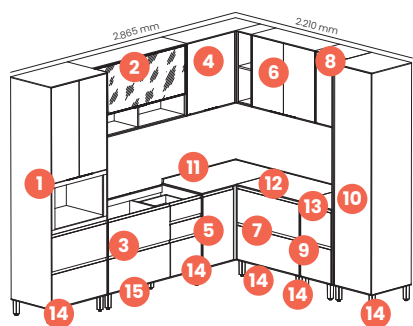

Qtd.	Ref.	Descrição	Valor	Qtd.	Ref.	Descrição	Valor
1	1x	C668-133 Torre Quente 01 Forno	R\$ 2.244	9	1x	C651-133 Balcão 02 Gavetas 400 mm	R\$ 824
2	1x	C653-133 Aéreo 01 Pts. Basc. c/ Vidro 1.200 mm	R\$ 1.717	10	1x	C667-133 Paineleiro 01 Porta 500 mm	R\$ 1.634
3	1x	C655-133 Balcão Pia 04 Gav. 01 Pts. 1.200 mm	R\$ 1.816	11	1x	C923-133 Tampo para Balcão Canto Reto	R\$ 299
4	1x	C662-133 Aéreo Canto Reto 01 Porta	R\$ 1.001	12	1x	C921-133 Tampo para Balcão 800 mm	R\$ 252
5	1x	C663-133 Balcão Canto Reto 01 Porta	R\$ 850	13	1x	C920-133 Tampo para Balcão 400 mm	R\$ 159
6	1x	C658-133 Aéreo 02 Portas 800 mm	R\$ 793	14	5x	O898-121 Kit com 04 pés para balcão	R\$ 51
7	1x	C660-133 Balcão 02 Gavetas 800 mm	R\$ 1.106	15	1x	O899-121 Kit com 05 pés para balcão	R\$ 63
8	1x	C650-133 Aéreo 01 Portas 400 mm	R\$ 491				