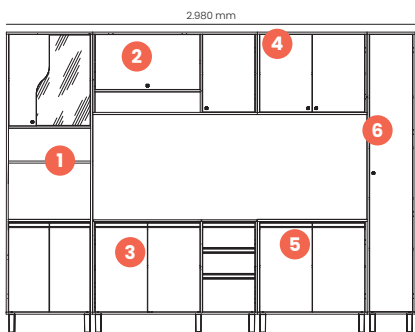

Total do Ambiente: **R\$ 5.635**

Lan
ça
men
to

Venaly
Cozinha

Tampas
inclusos
*Exceto Balcão Pia

Cinamomo / Off White

Qtd.	Ref.	Descrição	Valor	Qtd.	Ref.	Descrição	Valor
1	1x	C589-221 Torre Quente 01 Forno	R\$ 1.422	5	1x	C586-221 Balcão 02 Portas 800 mm	R\$ 811
2	1x	C582-214 Aéreo 02 Portas 1.200 mm	R\$ 819	6	1x	C591-214 Painel 01 Porta 350 mm	R\$ 839
3	1x	C583-221 Balcão Pia 03 Gav. 02 Pts. 1.200 mm	R\$ 1.236				
4	1x	C585-214 Aéreo 02 Portas 800 mm	R\$ 577				