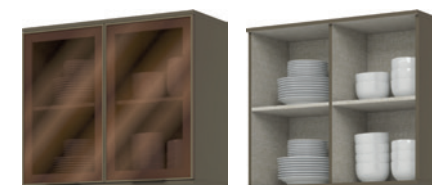

C54-35 Duna / Cristal

A. 340 x L. 800 x P. 320 mm

R\$ 482

Aéreo 01 Portas de Vidro 800 mm

C55-23 Duna

A. 680 x L. 800 x P. 320 mm

R\$ 1.381

Aéreo 02 Portas 800 mm