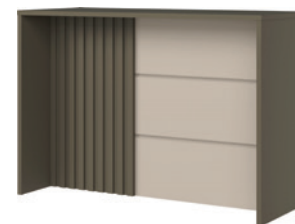

R\$ 1.904

Cristaleira 04 Portas 715 mm

C71-35 Duna / Cristal

A. 2.200 x L. 715 x P. 520 mm

R\$ 2.979

Bancada Gourmet

C630-35 Duna / Cristal

A. 1.010 x L. 1.460 x P. 610 mm