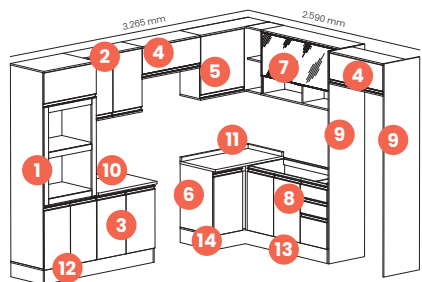

Total do Ambiente: R\$ 6.890

HENN

Dobradiças de 35 mm com amortecimento

Vidros Reflecta

100% MDF

Cozinha **Connect**

Cozinhas

Qtd.	Ref.	Descrição	Valor	Qtd.	Ref.	Descrição	Valor
1	1x	C69-35 Torre Quente 02 Fornos 715 mm	R\$ 1.904	9	2x	C429-23 Lateral 490 mm	R\$ 594
2	1x	C88-35 Aéreo 02 Portas 800 mm	R\$ 764	10	1x	C904-23 Tampo para Balcão 800 mm	R\$ 292
3	1x	C64-35 Balcão 02 Portas 800 mm	R\$ 819	11	1x	C906-23 Tampo para Balcão Canto Reto	R\$ 352
4	2x	C54-35 Aéreo 01 Portas Basc. 800 mm	R\$ 482	12	1x	C954-23 Rodapé para Balcão 2.200mm	R\$ 156
5	1x	C58-35 Aéreo Canto Reto 01 Porta	R\$ 892	13	1x	C952-23 Rodapé para Balcão 1.200mm	R\$ 105
6	1x	C68-35 Balcão Canto Reto 01 Porta	R\$ 804	14	1x	C953-23 Rodapé para Fechamento	R\$ 89
7	1x	C59-23 Aéreo 01 Pt. Basc. de Vidro 1.200 mm	R\$ 1.644	15	2x	O933-23 Kit Acessório para Rodapé	R\$ 45
8	1x	C66-35 Balcão Pia 03 Gav. 02 Pts. 1.200 mm	R\$ 1.509				