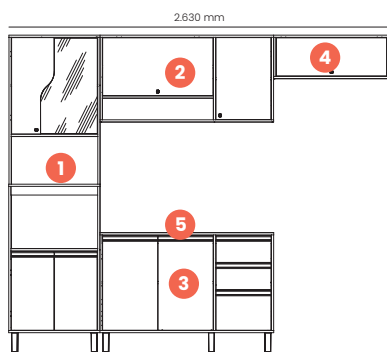

Qtd.	Ref.	Descrição	Valor	Qtd.	Ref.	Descrição	Valor
1	1x	C590-221 Torre Quente 02 Fornos	R$ 1.405	4	1x	C584-214 Aéreo 01 Porta Basc. 800 mm	R$ 388
2	1x	C582-214 Aéreo 02 Portas 1.200 mm	R$ 819	5	1x	C925-214 Tampo para Balcão 1.200 mm	R$ 157
3	1x	C583-221 Balcão Pia 03 Gav. 02 Pts. 1.200 mm	R$ 1.236				

Total do Ambiente: **R$ 4.005**

HENN