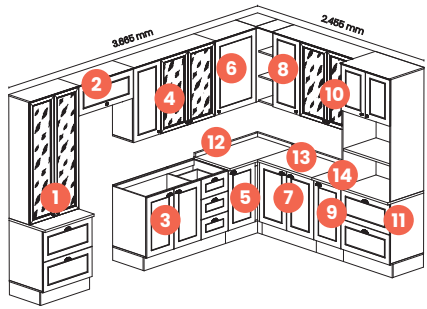

Qtd.	Ref.	Descrição	Valor	Qtd.	Ref.	Descrição	Valor		
1	1x	C357-169	Cristaleira 02 Porta 02 Gavetas	R$ 2.952	8	1x	C364-131	Aéreo 01 Porta 400 mm	R$ 575
2	1x	C354-131	Aéreo 01 Portas Basc. 800 mm	R$ 520	9	1x	C365-131	Balcão 01 Porta 400 mm	R$ 621
3	1x	C353-131	Balcão Pia 03 Gav. 02 Pts. 1.200 mm	R$ 1.807	10	1x	C366-131	Aéreo 02 Portas c/ Vidro 800 mm	R$ 1.365
4	1x	C363-131	Aéreo 03 Portas de Vidro 1.200 mm	R$ 1.785	11	1x	C351-169	Torre Quente 02 Fornos	R$ 2.277
5	1x	C361-131	Balcão Canto Reto 01 Porta	R$ 958	12	1x	C906-128	Tampo para Balcão Canto Reto	R$ 352
6	1x	C359-131	Aéreo Canto Reto 01 Porta	R$ 1.191	13	1x	C904-128	Tampo para Balcão 800 mm	R$ 292
7	1x	C355-131	Balcão 02 Portas 800 mm	R$ 984	14	1x	C902-128	Tampo para Balcão 400 mm	R$ 179

Total do Ambiente: **R$ 15.858**