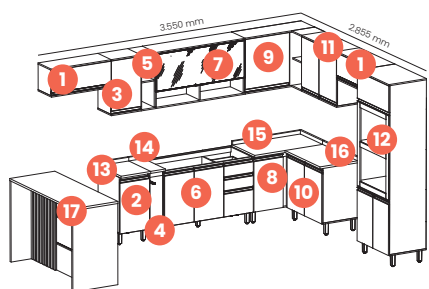

Dobradiças de 35 mm com amortecimento

Vidros Reflecta

100% MDF

Duna / Cristal

Qtd.	Ref.	Descrição	Valor	Qtd.	Ref.	Descrição	Valor
1	2x	C54-35	R$ 482	10	1x	C64-35	R$ 819
2	1x	C62-35	R$ 565	11	1x	C88-35	R$ 764
3	1x	C52-35	R$ 454	12	1x	C69-35	R$ 1.904
4	1x	C65-23	R$ 427	13	1x	C902-23	R$ 179
5	1x	C50-23	R$ 269	14	1x	C900-23	R$ 127
6	1x	C66-35	R$ 1.509	15	1x	C906-23	R$ 352
7	1x	C59-23	R$ 1.644	16	1x	C904-23	R$ 292
8	1x	C68-35	R$ 804	17	1x	C630-35	R$ 2.057
9	1x	C58-35	R$ 892				

Total do Ambiente: **R$ 14.022**