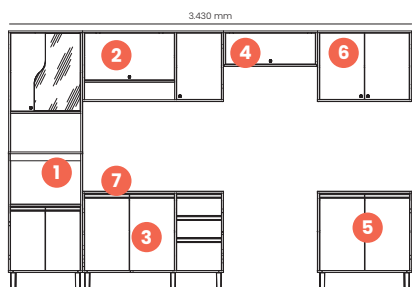

Qtd.	Ref.	Descrição	Valor	Qtd.	Ref.	Descrição	Valor
1	1x	C590-221 Torre Quente 02 Fornos	R$ 1.405	5	1x	C586-221 Balcão 02 Portas 800 mm	R$ 811
2	1x	C582-214 Aéreo 02 Portas 1.200 mm	R$ 819	6	1x	C582-214 Aéreo 02 Portas 1.200 mm	R$ 819
3	1x	C583-221 Balcão Pia 03 Gav. 02 Pts. 1.200 mm	R$ 1.236	7	1x	C925-214 Tampo para Balcão 1.200 mm	R$ 157
4	1x	C584-214 Aéreo 01 Porta Basc. 800 mm	R$ 388				

Total do Ambiente: **R$ 5.635**