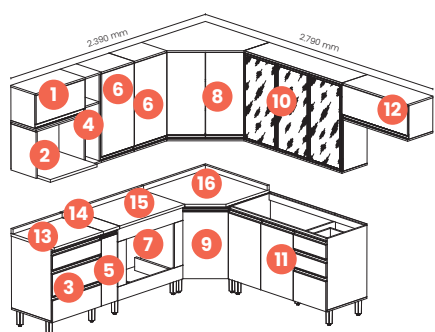

Dobradiças de 35 mm com amortecimento

Vidros Reflecta

100% MDF

Duna / Cristal

Qtd.	Ref.	Descrição	Valor	Qtd.	Ref.	Descrição	Valor
1	1x	C77-35	R$ 413	9	1x	C67-35	R$ 943
2	1x	C428-23	R$ 375	10	1x	C80-23	R$ 2.389
3	1x	C63-35	R$ 1.156	11	1x	C66-35	R$ 1.509
4	1x	C82-23	R$ 321	12	1x	C54-35	R$ 482
5	1x	C60-35	R$ 634	13	1x	C903-23	R$ 236
6	2x	C81-35	R$ 502	14	1x	C900-23	R$ 127
7	1x	C85-35	R$ 603	15	1x	C904-23	R$ 292
8	1x	C83-35	R$ 1.236	16	1x	C907-23	R$ 412

Total do Ambiente: R$ 12.132