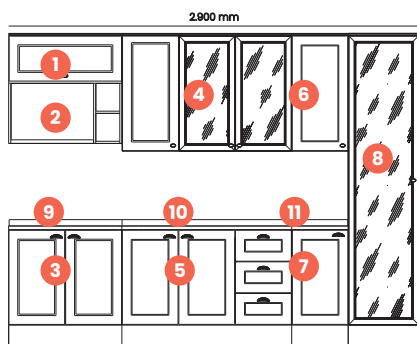

Dobradiças de 35 mm com amortecimento

100%
MDF

Branco HP

Qtd.	Ref.	Descrição	Valor	Qtd.	Ref.	Descrição	Valor		
1	1x	C354-05	Aéreo 01 Porta Basc. 800 mm	R$ 520	7	1x	C365-05	Balcão 01 Porta 400 mm	R$ 621
2	1x	C557-05	Aéreo Micro-ondas 800 mm	R$ 529	8	1x	C373-05	Cristaleira 01 Porta de Vidro	R$ 2.401
3	1x	C355-05	Balcão 02 Portas 800 mm	R$ 984	9	1x	C904-128	Tampo para Balcão 800 mm	R$ 292
4	1x	C363-05	Aéreo 03 Portas de Vidro 1.200 mm	R$ 1.785	10	1x	C905-128	Tampo para Balcão 1.200 mm	R$ 406
5	1x	C353-05	Balcão Pia 03 Gav. 02 Pts. 1.200 mm	R$ 1.807	11	1x	C902-128	Tampo para Balcão 400 mm	R$ 179
6	1x	C364-05	Aéreo 01 Porta 400 mm	R$ 575					

Total do Ambiente: **R$ 10.099**

HENN