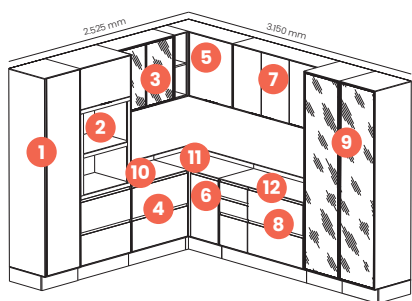

Qtd.	Ref.	Descrição	Valor	Qtd.	Ref.	Descrição	Valor
1	1x	C667-133	R$ 1.634	7	1x	C654-133	R$ 1.000
2	1x	C669-133	R$ 2.205	8	1x	C655-133	R$ 1.816
3	1x	C659-133	R$ 1.642	9	2x	C666-133	R$ 2.851
4	1x	C660-133	R$ 1.106	10	1x	C921-214	R$ 252
5	1x	C662-133	R$ 1.001	11	1x	C923-214	R$ 299
6	1x	C663-133	R$ 850	12	1x	C922-214	R$ 346

Total do Ambiente: **R$ 17.853**