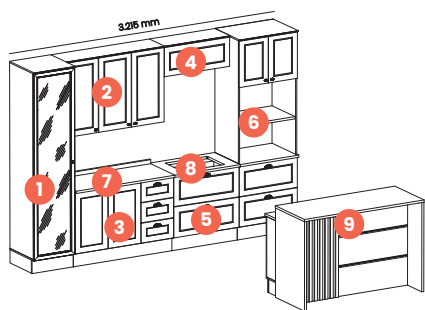

Total do Ambiente: **R\$ 15.263**

Dobradiças de
35 mm com
amortecimento

100%
MDF

Americana

Cozinha

Qt.	Ref.	Descrição	Valor	Qt.	Ref.	Descrição	Valor	
1	1x	C373-05	R\$ 2.401	7	2x	C905-128	Tampo para Balcão 1.200 mm	R\$ 406
2	1x	C352-05	R\$ 1.297	8	1x	C908-128	Tampo para Cooktop 800 mm	R\$ 271
3	2x	C353-05	R\$ 1.807	9	1x	C630-05	Bancada Gourmet	R\$ 2.057
4	1x	C354-05	R\$ 520	10	1x	C362-05	Balcão Porta Toalha 200 mm	R\$ 467
5	1x	C371-05	R\$ 1.105	11	1x	C900-128	Tampo para Balcão 200 mm	R\$ 127
6	1x	C351-156	R\$ 2.277					