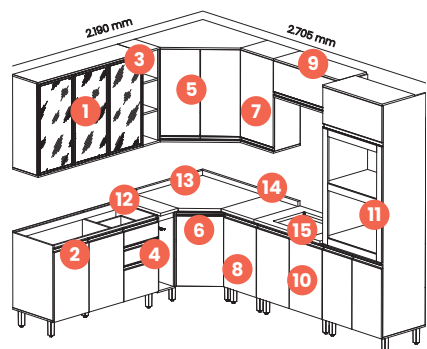

Total do Ambiente: **R\$ 14.022**

Dobradiças de 35 mm com amortecimento

Vidros Reflecta

100% MDF

Cozinha **Connect**

Cozinhas

Duna / Cristal

Qtd.	Ref.	Descrição	Valor	Qtd.	Ref.	Descrição	Valor		
1	1x	C80-23	Aéreo 03 Pts Vidro 1.200 mm 830 mm	R\$ 2.389	9	1x	C54-35	Aéreo 01 Portas Basc. 800 mm	R\$ 482
2	1x	C66-35	Balcão Pia 03 Gav. 02 Pts. 1.200 mm	R\$ 1.509	10	1x	C64-35	Balcão 02 Portas 800 mm	R\$ 819
3	1x	C82-23	Aéreo Nicho 200 mm 830 mm	R\$ 321	11	1x	C69-35	Torre Quente 02 Fornos 715 mm	R\$ 1.904
4	1x	C65-23	Balcão Porta Toalha 200 mm	R\$ 427	12	1x	C900-23	Tampo para Balcão 200 mm	R\$ 127
5	1x	C83-35	Aéreo Canto Oblíquo 830 mm	R\$ 1.236	13	1x	C907-23	Tampo para Canto Oblíquo	R\$ 412
6	1x	C67-35	Balcão Canto Oblíquo	R\$ 943	14	1x	C902-23	Tampo para Balcão 400 mm	R\$ 179
7	1x	C81-35	Aéreo 01 Portas 400 mm 830 mm	R\$ 502	15	1x	C908-23	Tampo para Cooktop 800 mm	R\$ 271
8	1x	C62-35	Balcão 01 Porta 400 mm	R\$ 565					