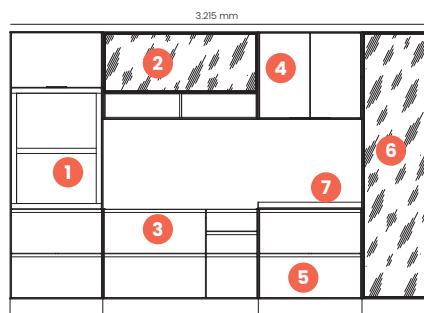

Total do Ambiente: **R\$ 17.853**

Lan
ça
men
to

100%
MDF

Vidros
Reflecta

Dobradiças de
35 mm com
amortecimento

Fineze
Cozinha

Areia HP

Qtd.	Ref.	Descrição	Valor	Qtd.	Ref.	Descrição	Valor
1	1x	C669-133 Torre Quente 02 Fornos	R\$ 2.205	5	1x	C660-133 Balcão 02 Gavetas 800 mm	R\$ 1.106
2	1x	C653-133 Aéreo 01 Pts. Basc. c/ Vidro 1.200 mm	R\$ 1.717	6	1x	C666-133 Cristaleira 01 Porta 500 mm	R\$ 2.851
3	1x	C655-133 Balcão Pia 04 Gav. 01 Pts. 1.200 mm	R\$ 1.816	7	1x	C921-214 Tampo para Balcão 800 mm	R\$ 252
4	1x	C658-133 Aéreo 02 Portas 800 mm	R\$ 793				