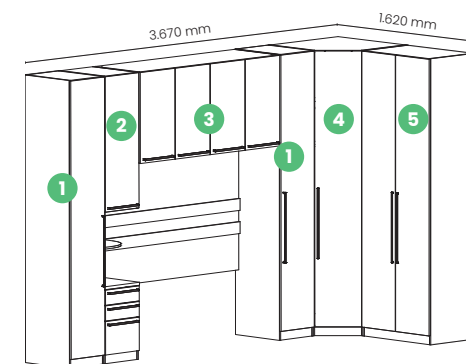

Total do Ambiente: **R\$ 14.499**

Dobradiças de 35 mm com amortecimento

Frentes MDF

Modulado **Seletto**

Modulados

Areia

Qtd.	Ref.	Descrição	Valor	
1	2x	MC01-133	Guarda-roupa 01 Porta	R\$ 1.510
2	1x	MC02-133	Mesa de Cabeceira 01 Porta 03 Gavetas	R\$ 1.742
3	1x	MC11-133	Ponte de Casal 04 Portas	R\$ 2.376
4	1x	MC07-133	Canto Oblíquo 01 Porta	R\$ 2.277
5	1x	MC08-133	Guarda-roupa 02 Portas	R\$ 2.328