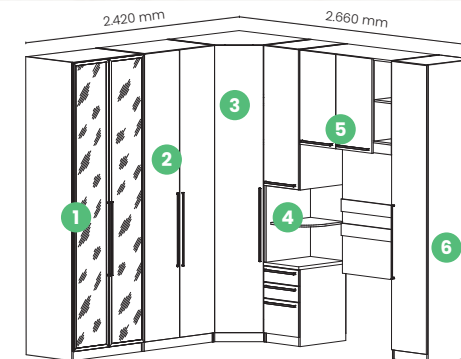

Total do Ambiente: **R\$ 11.743**

Dobradiças de 35 mm com amortecimento

Frentes MDF

Areia

Qtd.	Ref.	Descrição	Valor	
1	1x	MC09-133	Guarda-roupa 02 Portas com Espelhos	R\$ 4.603
2	1x	MC03-133	Guarda-roupa 02 Portas 03 Gavetas	R\$ 2.687
3	1x	MC07-133	Canto Oblíquo 01 Porta	R\$ 2.277
4	1x	MC02-133	Mesa de Cabeceira 01 Portas 03 Gavetas	R\$ 1.742
5	1x	MC12-133	Ponte de Solteiro 02 Portas	R\$ 1.696
6	1x	MC01-133	Guarda-roupa 01 Porta	R\$ 1.510