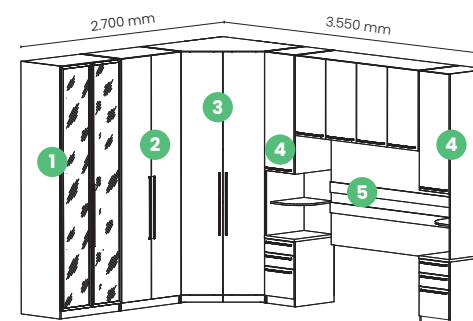

# quartos modulados

Dobradiças de 35 mm com amortecimento

Frentes MDF

Qtd.	Ref.	Descrição	Valor	
1	1x	MC09-133	Guarda-roupa 02 Portas com Espelhos	R\$ 4.603
2	1x	MC03-133	Guarda-roupa 02 Portas 03 Gavetas	R\$ 2.687
3	1x	MC05-133	Canto Closet 02 Portas	R\$ 4.198
4	2x	MC02-133	Mesa de Cabeceira 01 Portas 03 Gavetas	R\$ 1.742
5	1x	MC11-133	Ponte de Casal 04 Portas	R\$ 2.376