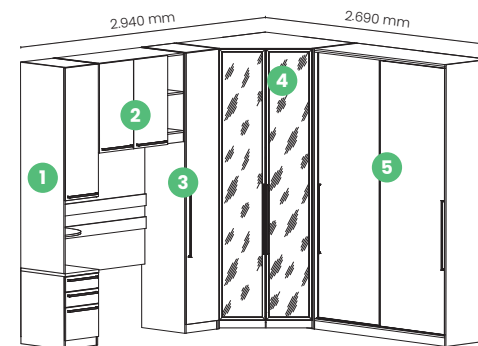

Total do Ambiente: **R$ 16.051**