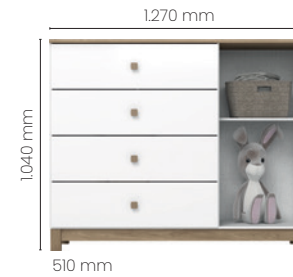

Cômoda Aconchego

04 Gavetas e 01 Porta
R$ 1.720

Corrediças telescópicas

I724-190
Branco / Jequitibá HP