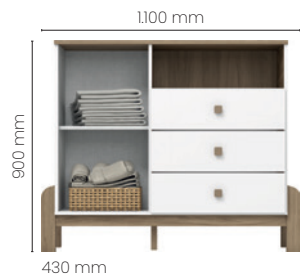

04 Gavetas e 01 Porta
R\$ 1.720

Corrediças telescópicas

I724-190
Branco / Jequitibá HP

Cômoda Ternura

03 Gavetas e 01 Porta
R\$ 1.195

Corrediças telescópicas

I725-190
Branco / Jequitibá HP

Cômoda Confete