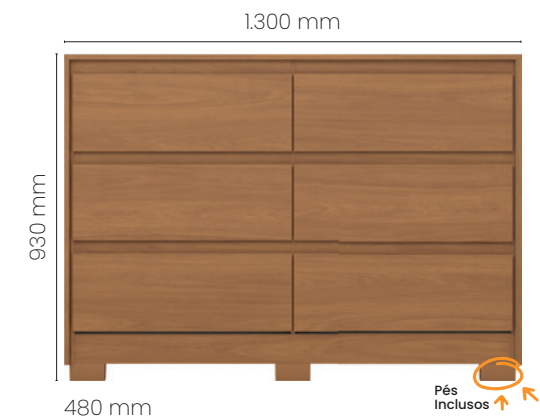

Cômoda Ravenna

- D737-10 Branco
- D737-214 Cinamomo
- D737-221 Cinamomo / Off White

A. 930 x L. 1.300 x P. 480 mm

R\$ 1.421

Quartos

- Pés em ABS
- Molduras de 15 mm
- Gavetas com soft para pega
- Gavetas com corrediças telescópicas