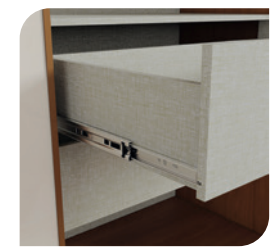

Corrediças telescópicas