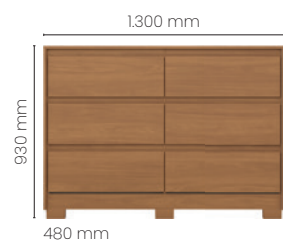

D737-10
Branco

D737-214
Cinamomo

D737-221
Cinamomo / Off White

Mesa de Cabeceira

Americana

02 Gavetas

R\$ 656

D21-05
Branco HP